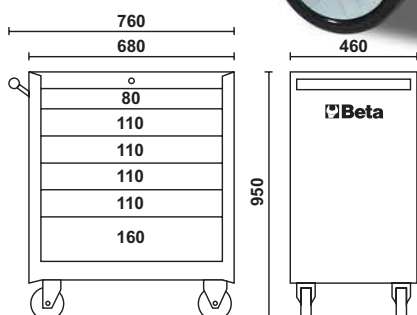

099804370

STO2 ENOIZOMOR2